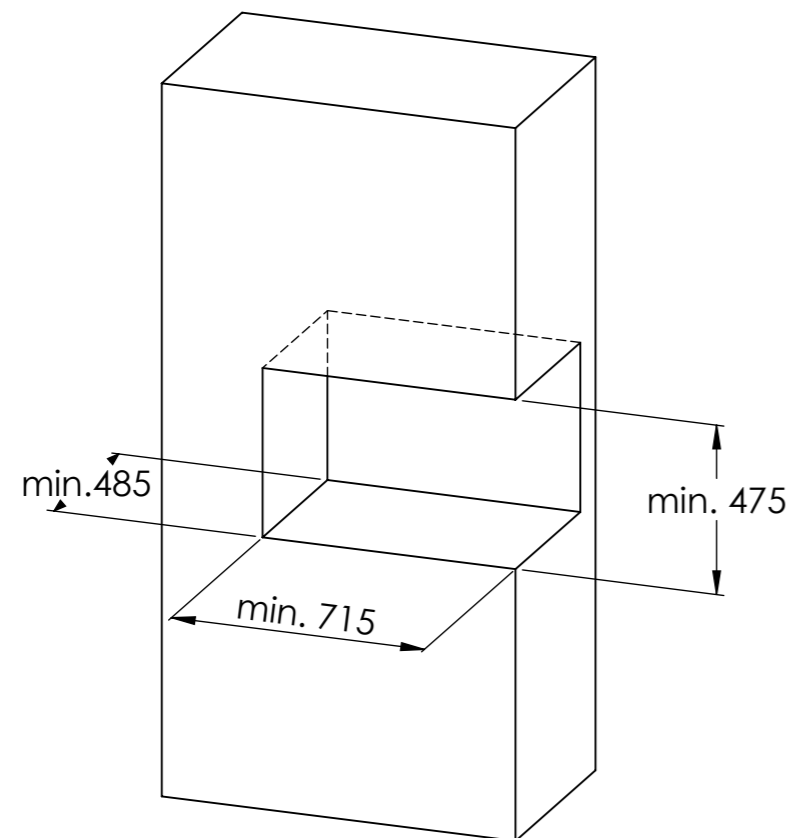

DK
Murhuls mål minimum:

EN
Builders hole measurment

DE
Mindestlichtmaß im Mauerwerk

SE
Minimum anslutningshål

Prestige A

Prestige BL

Prestige BR

Prestige C