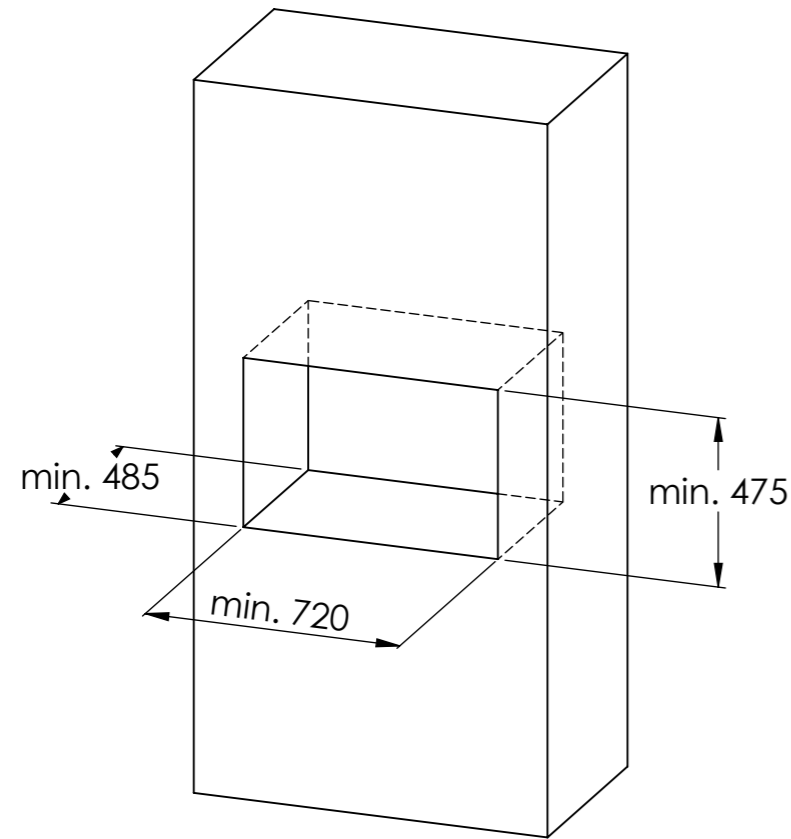

DK
Murhuls mål minimum:

EN
Builders hole measurment

DE
Mindestlichtmaß im Mauerwerk

SE
Minimum anslutningshål

Prestige A

Prestige BL

Prestige BR

Prestige C