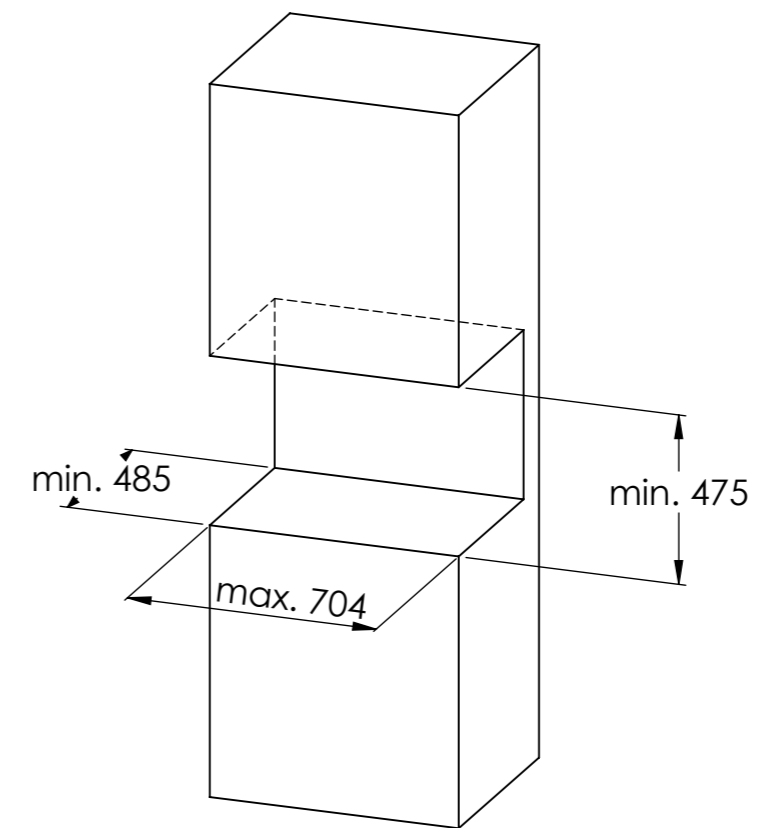

DK
Murhuls mål minimum:

EN
Builders hole measurment

DE
Mindestlichtmaß im Mauerwerk

SE
Minimum anslutningshål

Prestige A

Prestige BL

Prestige BR

Prestige C