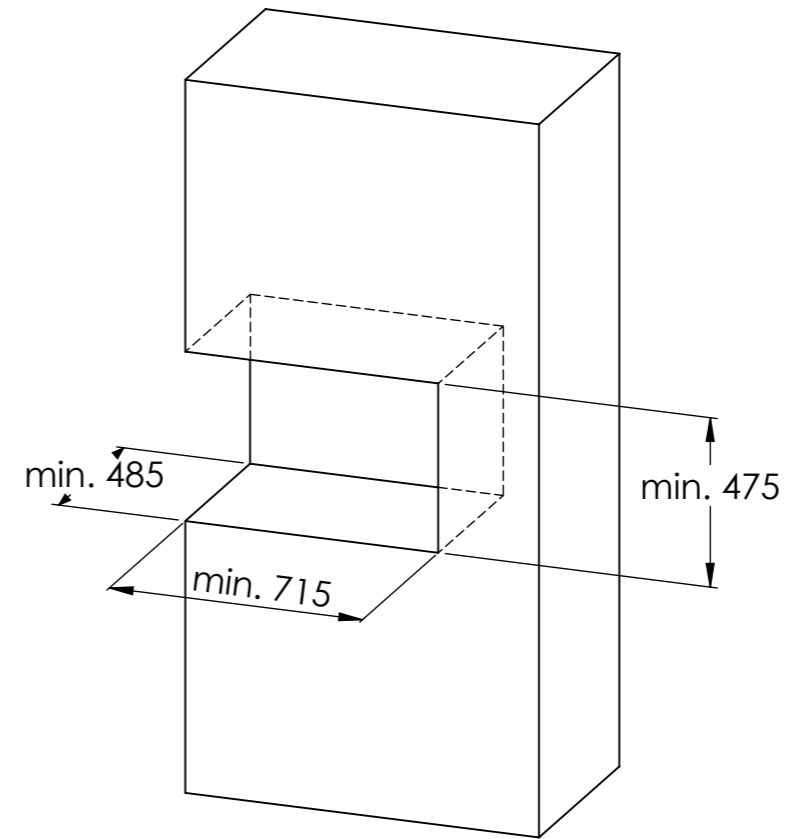

DK
Murhuls mål minimum:

EN
Builders hole measurment

DE
Mindestlichtmaß im Mauerwerk

SE
Minimum anslutningshål

Prestige A

Prestige BL

Prestige BR

Prestige C