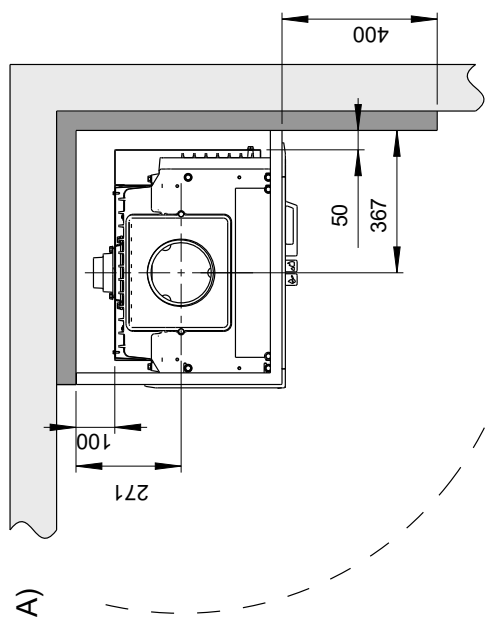

Fig. 1 d

Jøtul I 520 FL

Min. avstand til brennbar vegg beskyttet av godkjent brannmur

Jøtul I 520 FRL

Brennbar vegg

Ikke brennbar vegg /  
godkjent brannmur

Ikke brennbar materiale /  
godkjent omramming

NB! Min. avstander forutsetter halvisolert skorstein eller skjermet røykrør ned mot produktet