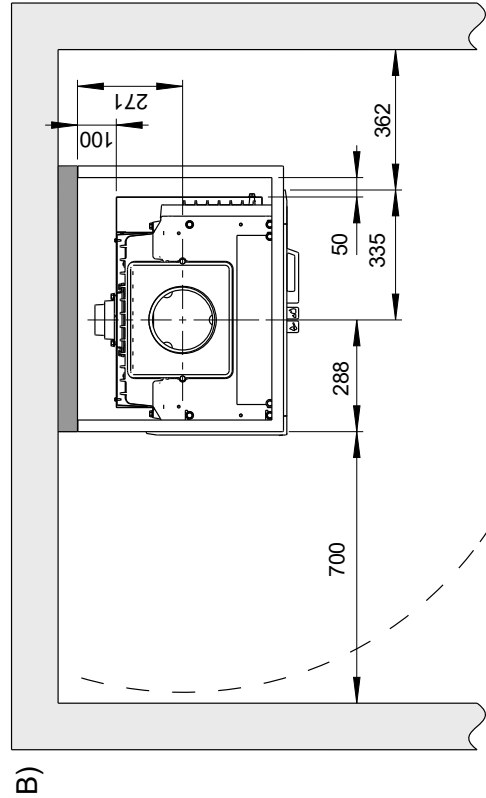

Fig. 1 d

Jøtul I 520 FL

Min. avstand til brennbar vegg beskyttet av godkjent brannmur

Jøtul I 520 FRL

Brennbar vegg

Ikke brennbar vegg /  
godkjent brannmur

Ikke brennbar materiale /  
godkjent omramming

NB! Min. avstander forutsetter halvisolert skorstein eller skjermet røykrør ned mot produktet