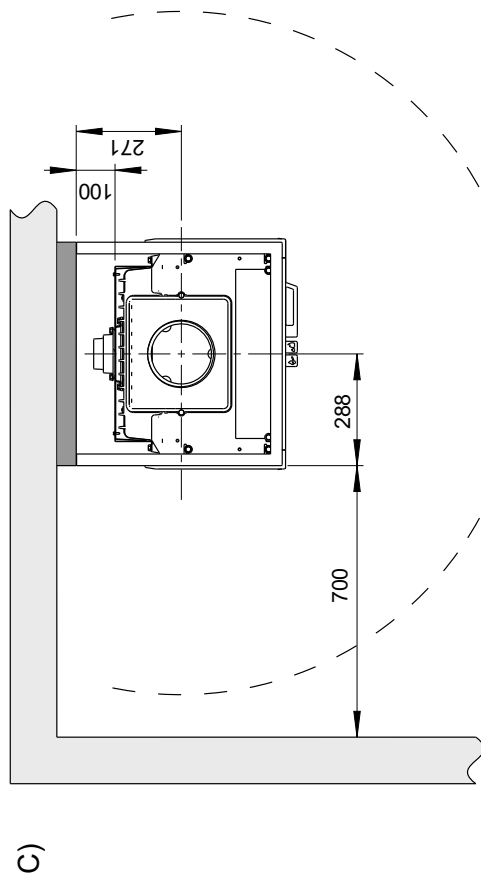

Fig. 1 d

Jøtul I 520 FL

Min. avstand til brennbar vegg beskyttet av godkjent brannmur

Jøtul I 520 FRL

Brennbar vegg

Ikke brennbar vegg /  
godkjent brannmur

Ikke brennbar materiale /  
godkjent omramming

NB! Min. avstander forutsetter halvisolert skorstein eller skjermet røykrør ned mot produktet