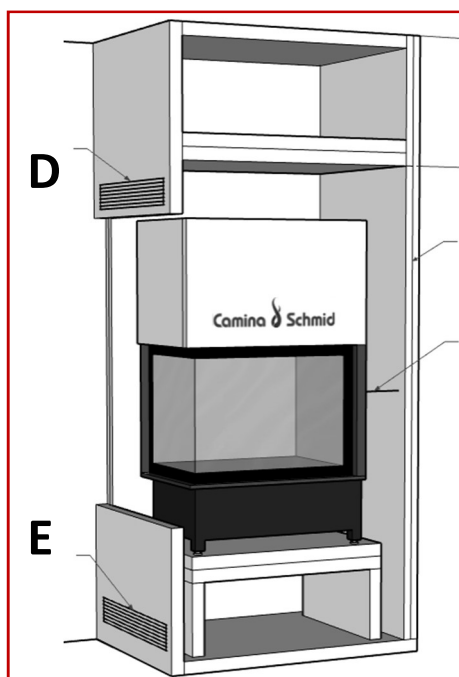

Camina Schmid Ekko L/R 34(34) h

kr , - Pris peisnnsats m/glasshøyde 51

kr , - Pris peisnnsats m/glasshøyde 57

- Standard farge brennkammer: Hvit
- Kristall – glasstrykk
- Heve-/senke-dør
- Tillegg/valg:
 - Pynteramme
 - Brannkammer i sort

Teknisk data:

- B*D*H, glass: 34*34*(51 eller 57 cm)
- Effekt: 3 – 7 kW
- Vekt: 90 – 110 kg
- Røykrør dimensjon: Ø160 mm
- Friskluftstuss: Ø125 mm
- Energiklasse: A
- Virkningsgrad: 78%
- Avstand til brannmursplate, tak: 500 mm (A)
- Brannmursplate-tykkelse, min. krav: 100 mm (B)
- Avstand til brannmursplate, bak: 70 mm (C)
- Møbleringsavstand: 800 mm
- Min arealåpning luft, over innsats: 840 cm² (D)
- Min arealåpning luft, under innsats: 700 cm² (E)

Ramme til Ekko:

Camina Schmid Ekko L/R 34(34) h

Draufsicht M 1:10