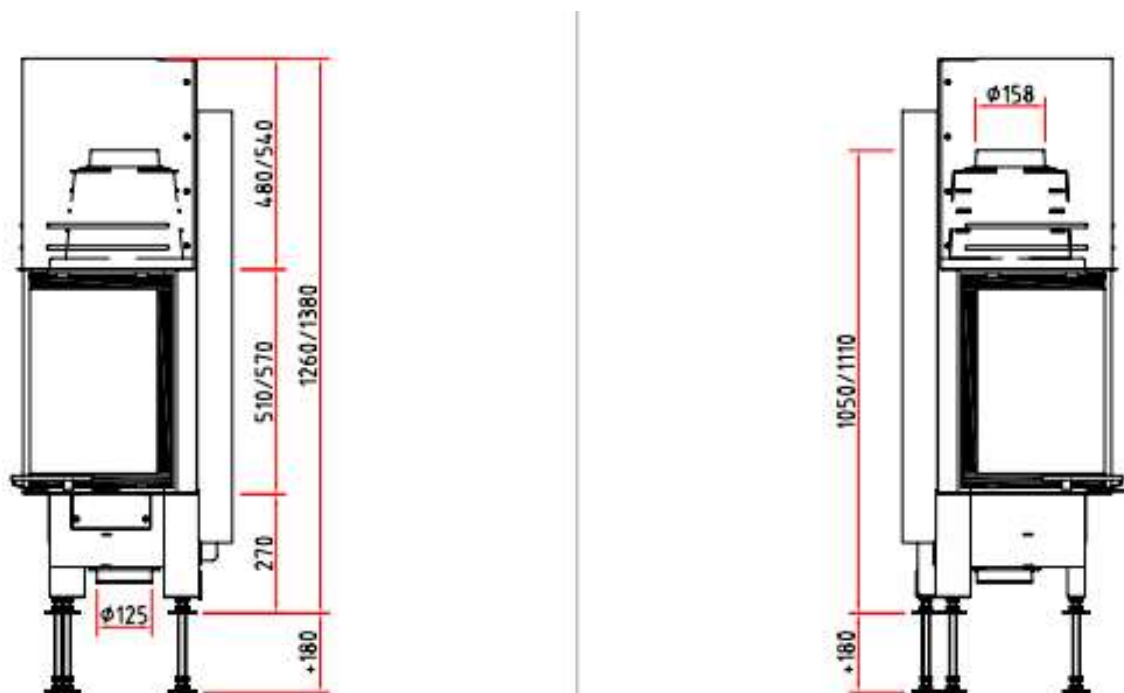

Camina Schmid Ekko L/R 34(34) h

kr , - Pris peisnnsats m/glasshøyde 51

kr , - Pris peisnnsats m/glasshøyde 57

- Standard farge brennkammer: Hvit
- Kristall – glasstrykk
- Heve-/senke-dør
- Tillegg/valg:
 - Pynteramme
 - Brannkammer i sort

Teknisk data:

- B*D*H, glass: 34*34*(51 eller 57 cm)
- Effekt: 3 – 7 kW
- Vekt: 90 – 110 kg
- Røykrør dimensjon: Ø160 mm
- Friskluftstuss: Ø125 mm
- Energiklasse: A
- Virkningsgrad: 78%
- Avstand til brannmursplate, tak: 500 mm (A)
- Brannmursplate-tykkelse, min. krav: 100 mm (B)
- Avstand til brannmursplate, bak: 70 mm (C)
- Møbleringsavstand: 800 mm
- Min arealåpning luft, over innsats: 840 cm² (D)
- Min arealåpning luft, under innsats: 700 cm² (E)

Ramme til Ekko:

Camina Schmid Ekko L/R 34(34) h

Draufsicht M 1:10