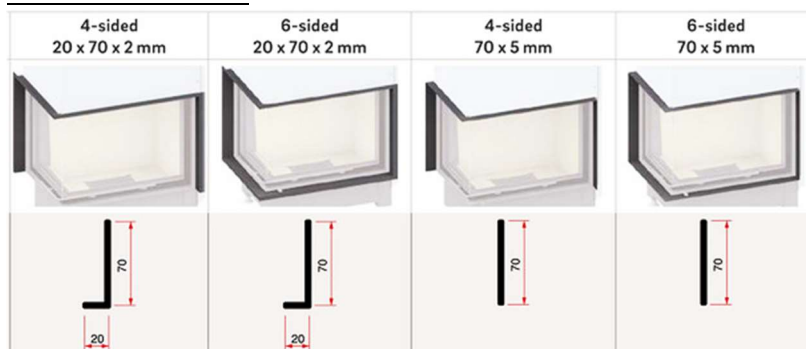

Camina Schmid Ekko L/R 34(34) h

kr , - Pris peisnnsats m/glasshøyde 51

kr , - Pris peisnnsats m/glasshøyde 57

- Standard farge brennkammer: Hvit
- Kristall – glasstrykk
- Heve-/senke-dør
- Tillegg/valg:
 - Pynteramme
 - Brannkammer i sort

Teknisk data:

- B*D*H, glass: 34*34*(51 eller 57 cm)
- Effekt: 3 – 7 kW
- Vekt: 90 – 110 kg
- Røykrør dimensjon: Ø160 mm
- Friskluftstuss: Ø125 mm
- Energiklasse: A
- Virkningsgrad: 78%
- Avstand til brannmursplate, tak: 500 mm (A)
- Brannmursplate-tykkelse, min. krav: 100 mm (B)
- Avstand til brannmursplate, bak: 70 mm (C)
- Møbleringsavstand: 800 mm
- Min arealåpning luft, over innsats: 840 cm² (D)
- Min arealåpning luft, under innsats: 700 cm² (E)

Ramme til Ekko:

Camina Schmid Ekko L/R 34(34) h

Draufsicht M 1:10