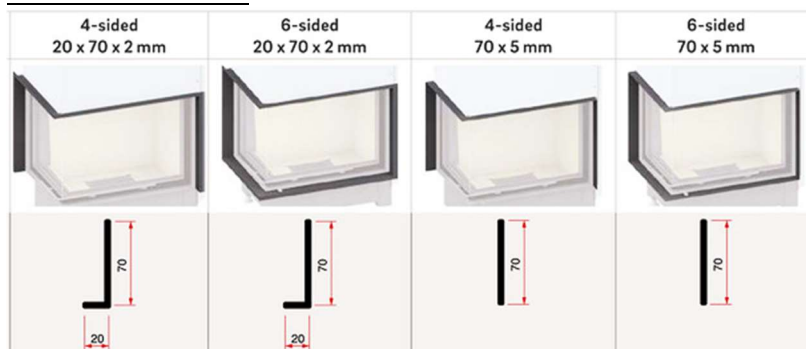

# Camina Schmid Ekko L/R 45(45)80 h

kr , - Pris peisnnsats m/glasshøyde 80

- Standard farge brennkammer: vermikulitt glatt
- Kristall – glasstrykk
- Heve-/senke-dør
- Tillegg/valg:
  - Pynteramme

**Teknisk data:**

- B\*D\*H, glass: 45\*45\*80 cm
- Effekt: 3 – 7 kW
- Vekt: 250 kg
- Røykrør dimensjon: Ø180 mm
- Friskluftstuss: Ø125 mm
- Energiklasse: A
- Virkningsgrad: 78%
- Avstand til brannmursplate, tak: 500 mm (A)
- Brannmursplate-tykkelse, min. krav: 60 mm (B)
- Avstand til brannmursplate, bak: 70 mm (C)
- Møbleringsavstand: 800 mm
- Min arealåpning luft, over innsats: 840 cm<sup>2</sup> (D)
- Min arealåpning luft, under innsats: 700 cm<sup>2</sup> (E)

# Camina Schmid **Ekko L/R 45(45)80 h**

Draufsicht M 1:10