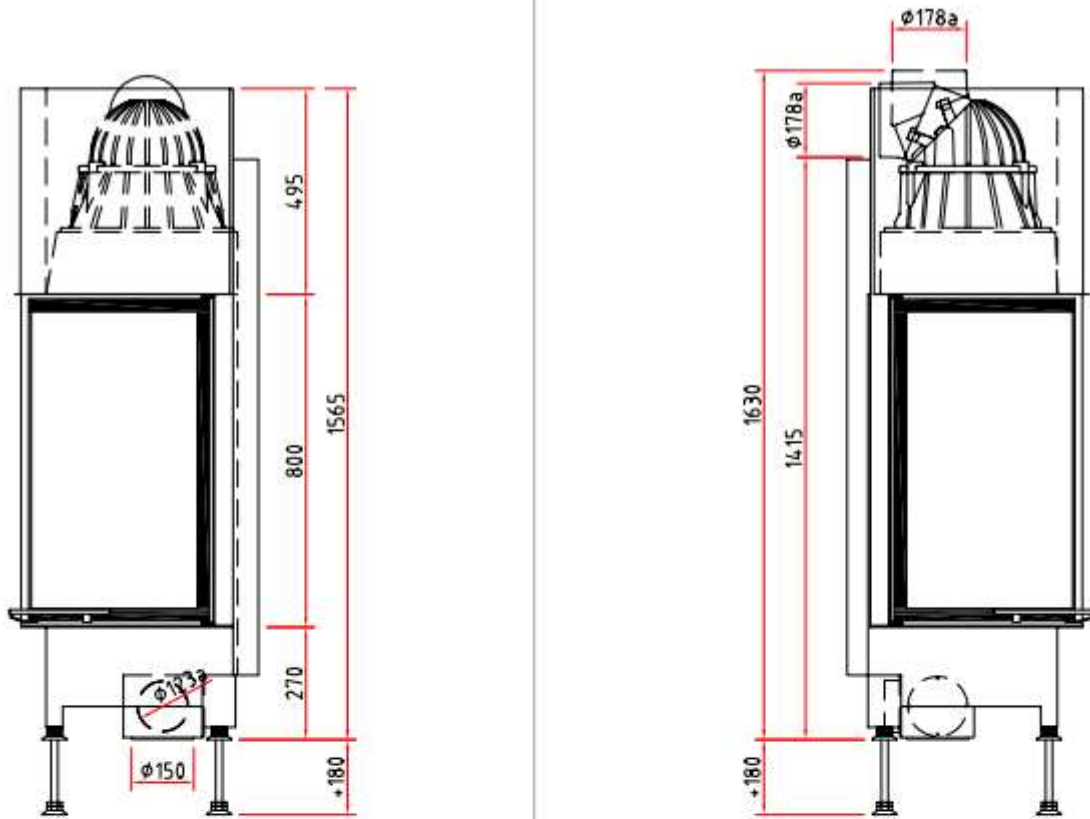

# Camina Schmid Ekko L/R 45(45)80 h

kr , - Pris peisnnsats m/glasshøyde 80

- Standard farge brennkammer: vermikulitt glatt
- Kristall – glasstrykk
- Heve-/senke-dør
- Tillegg/valg:
  - Pynteramme

**Teknisk data:**

- B\*D\*H, glass: 45\*45\*80 cm
- Effekt: 3 – 7 kW
- Vekt: 250 kg
- Røykrør dimensjon: Ø180 mm
- Friskluftstuss: Ø125 mm
- Energiklasse: A
- Virkningsgrad: 78%
- Avstand til brannmursplate, tak: 500 mm (A)
- Brannmursplate-tykkelse, min. krav: 60 mm (B)
- Avstand til brannmursplate, bak: 70 mm (C)
- Møbleringsavstand: 800 mm
- Min arealåpning luft, over innsats: 840 cm<sup>2</sup> (D)
- Min arealåpning luft, under innsats: 700 cm<sup>2</sup> (E)

# Camina Schmid **Ekko L/R 45(45)80 h**

Draufsicht M 1:10