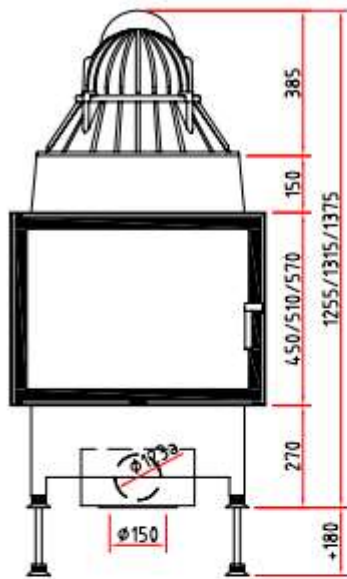

kr , - Pris peisnnsats m/glasshøyde 45

kr , - Pris peisnnsats m/glasshøyde 51

kr , - Pris peisnnsats m/glasshøyde 57

- Standard farge brennkammer: Hvit
- Kristall – glasstrykk
- Heve-/senke-dør
- Tillegg/valg:
  - Pynteramme
  - Brannkammer i sort

### Teknisk data:

- B\*D\*H, glass: 67\*45\*(45, 51 eller 57 cm)
- Effekt: 3,4 -9,8 kW
- Vekt: 190 – 210 kg
- Røykrør dimensjon: Ø200 mm
- Friskluftstuss: Ø125 mm
- Energiklasse: A
- Virkningsgrad: 78%
- Avstand til brannmursplate, tak: 500 mm (A)
- Brannmursplate-tykkelse, min. krav: 60 mm (B)
- Avstand til brannmursplate, bak: 90 mm (C)
- Møbleringsavstand: 800 mm
- Min arealåpning luft, over innsats: 1080 cm<sup>2</sup> (D)
- Min arealåpning luft, under innsats: 900 cm<sup>2</sup> (E)

### Ramme til Ekko:

Draufsicht M 1:10