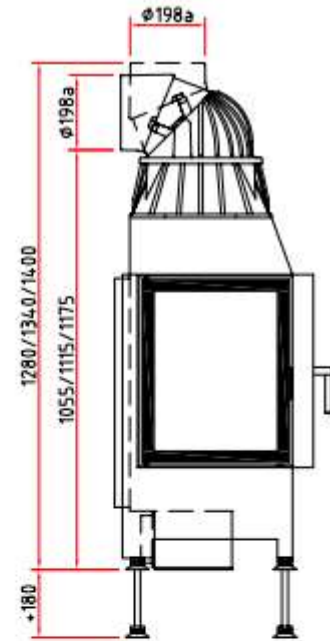

kr , - Pris peisnnsats m/glasshøyde 45

kr , - Pris peisnnsats m/glasshøyde 51

kr , - Pris peisnnsats m/glasshøyde 57

- Standard farge brennkammer: Hvit
- Kristall – glasstrykk
- Heve-/senke-dør
- Tillegg/valg:
  - Pynteramme
  - Brannkammer i sort

### Teknisk data:

- B\*D\*H, glass: 67\*45\*(45, 51 eller 57 cm)
- Effekt: 3,4 -9,8 kW
- Vekt: 190 – 210 kg
- Røykrør dimensjon: Ø200 mm
- Friskluftstuss: Ø125 mm
- Energiklasse: A
- Virkningsgrad: 78%
- Avstand til brannmursplate, tak: 500 mm (A)
- Brannmursplate-tykkelse, min. krav: 60 mm (B)
- Avstand til brannmursplate, bak: 90 mm (C)
- Møbleringsavstand: 800 mm
- Min arealåpning luft, over innsats: 1080 cm<sup>2</sup> (D)
- Min arealåpning luft, under innsats: 900 cm<sup>2</sup> (E)

### Ramme til Ekko:

Draufsicht M 1:10