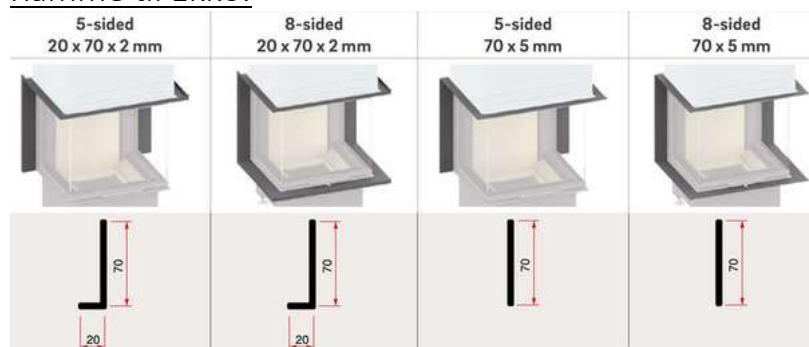

kr , - Pris peisnnsats m/glasshøyde 45

kr , - Pris peisnnsats m/glasshøyde 51

kr , - Pris peisnnsats m/glasshøyde 57

- Standard farge brennkammer: Hvit
- Kristall – glasstrykk
- Heve-/senke-dør
- Tillegg/valg:
  - Pynteramme
  - Brannkammer i sort

### Teknisk data:

- B\*D\*H, glass: 67\*45\*(45, 51 eller 57 cm)
- Effekt: 3,4 -9,8 kW
- Vekt: 190 – 210 kg
- Røykrør dimensjon: Ø200 mm
- Friskluftstuss: Ø125 mm
- Energiklasse: A
- Virkningsgrad: 78%
- Avstand til brannmursplate, tak: 500 mm (A)
- Brannmursplate-tykkelse, min. krav: 60 mm (B)
- Avstand til brannmursplate, bak: 90 mm (C)
- Møbleringsavstand: 800 mm
- Min arealåpning luft, over innsats: 1080 cm<sup>2</sup> (D)
- Min arealåpning luft, under innsats: 900 cm<sup>2</sup> (E)

### Ramme til Ekko:

Draufsicht M 1:10