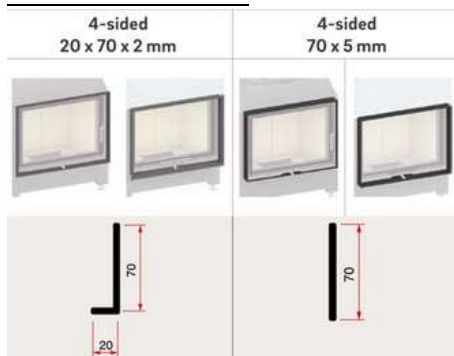

Ramme til Ekko: