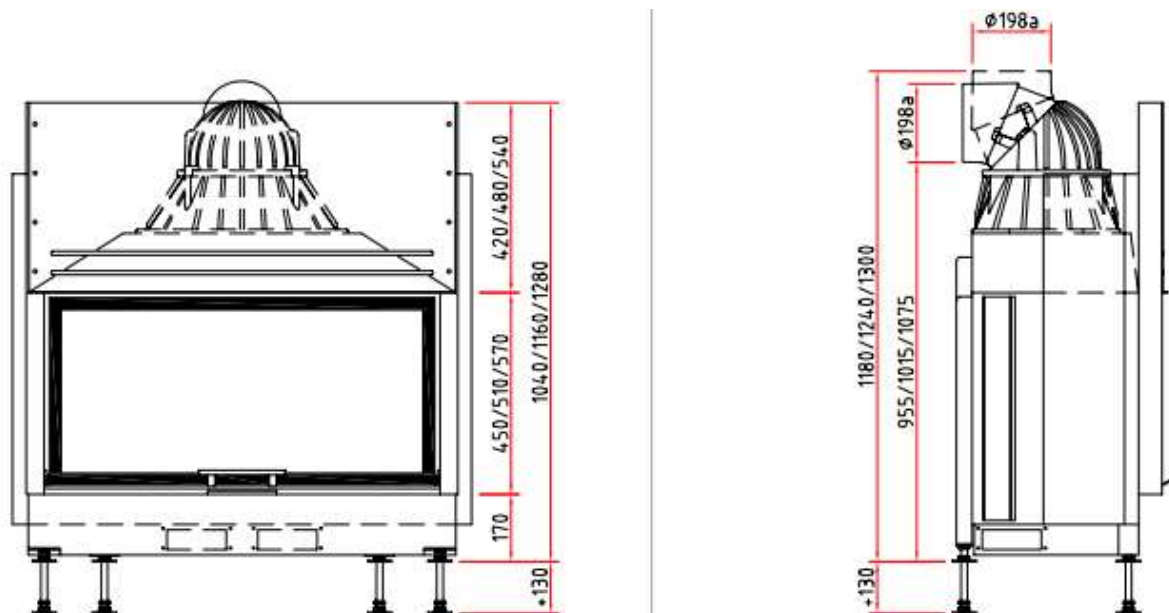

kr , - Pris peisinnsetts m/glasshøyde 45

kr , - Pris peisinnsetts m/glasshøyde 51

kr , - Pris peisinnsetts m/glasshøyde 57

- Standard farge brennkammer: Hvit
- Kristallglasstrykk
- Heve-senkedør
- Tillegg/valg:
 - Pynteramme
 - Brannkammer i sort
 - Dobbelglass

The diagram shows a side view of the fireplace with the following labels:

- A**: Distance to brickwork above the top of the unit.
- B**: Thickness of the brickwork above the unit.
- C**: Distance to brickwork behind the unit.
- D**: Minimum air opening above the unit.
- E**: Minimum air opening below the unit.

Teknisk data:

- B*D*H, glass: 100*(45, 51 eller 57 cm)
- Effekt: 3,2 – 10,9 kW
- Vekt: 310 – 350 kg
- Røykrør dimensjon: Ø200 mm
- Friskluftstuss: Ø150 mm
- Energiklasse: A
- Virkningsgrad: 78%
- Avstand til brannmursplate, tak: 500 mm (A)
- Brannmursplate-tykkelse, min. krav: 60 mm (B)
- Avstand til brannmursplate, bak: 100 mm (C)
- Møbleringsavstand: 800 mm
- Min arealåpning luft, over innsats: 1560 cm² (D)
- Min arealåpning luft, under innsats: 1300cm² (E)

Ramme til Ekko:

Draufsicht M 1:10