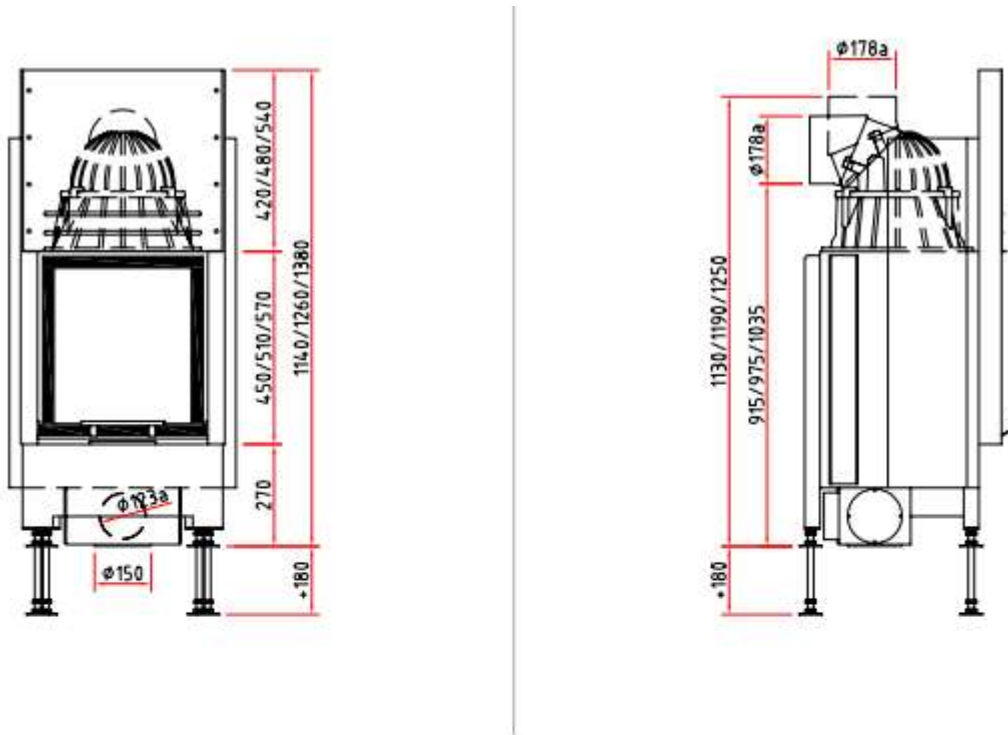

kr , - Pris peisnnsats m/glasshøyde 45

kr , - Pris peisnnsats m/glasshøyde 51

kr , - Pris peisnnsats m/glasshøyde 57

- Standard farge brennkammer: Hvit
- Kristallglasstrykk
- Heve-senkedør
- Tillegg/valg:
  - Pynteramme
  - Brannkammer i sort
  - Dobbelglass

### Teknisk data:

- B\*D\*H, glass: 45\*(45, 51 eller 57 cm)
- Effekt: 3,4 – 7,8 kW
- Vekt: 190 – 230 kg
- Røykrør dimensjon: Ø180 mm
- Friskluftstuss: Ø125 mm
- Energiklasse: A
- Virkningsgrad: 78%
- Avstand til brannmursplate, tak: 500 mm (A)
- Brannmursplate-tykkelse, min. krav: 60 mm (B)
- Avstand til brannmursplate, bak: 70 mm (C)
- Møbleringsavstand: 800 mm
- Min arealåpning luft, over innsats: 1260 cm<sup>2</sup> (D)
- Min arealåpning luft, under innsats: 1050cm<sup>2</sup> (E)

### Ramme til Ekko:

Draufsicht M 1:10