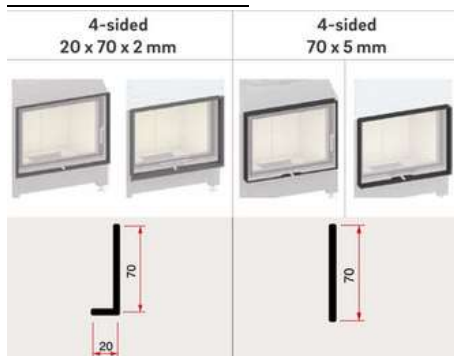

Ramme til Ekko: