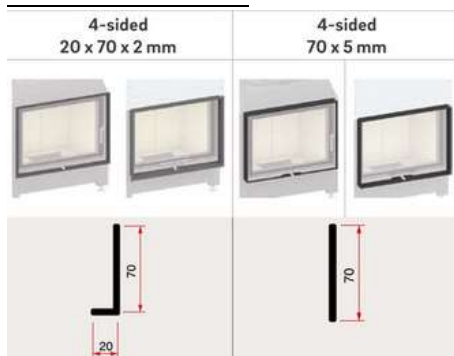

kr , - Pris peisnnsats m/glasshøyde 45

kr , - Pris peisnnsats m/glasshøyde 51

kr , - Pris peisnnsats m/glasshøyde 57

- Standard farge brennkammer: Hvit
- Kristallglasstrykk
- Hengslet dør
- Tillegg/valg:
 - Pynteramme
 - Brannkammer i sort
 - Dobbelglass

Teknisk data:

- B*D*H, glass: 45*(45, 51 eller 57 cm)
- Effekt: 3,4 – 7,8 kW
- Vekt: 190 – 230 kg
- Røykrør dimensjon: Ø180 mm
- Friskluftstuss: Ø125 mm
- Energiklasse: A
- Virkningsgrad: 78%
- Avstand til brannmursplate, tak: 500 mm (A)
- Brannmursplate-tykkelse, min. krav: 60 mm (B)
- Avstand til brannmursplate, bak: 70 mm (C)
- Møbleringsavstand: 800 mm
- Min arealåpning luft, over innsats: 1260 cm² (D)
- Min arealåpning luft, under innsats: 1050cm² (E)

Ramme til Ekko:

Draufsicht M 1:10