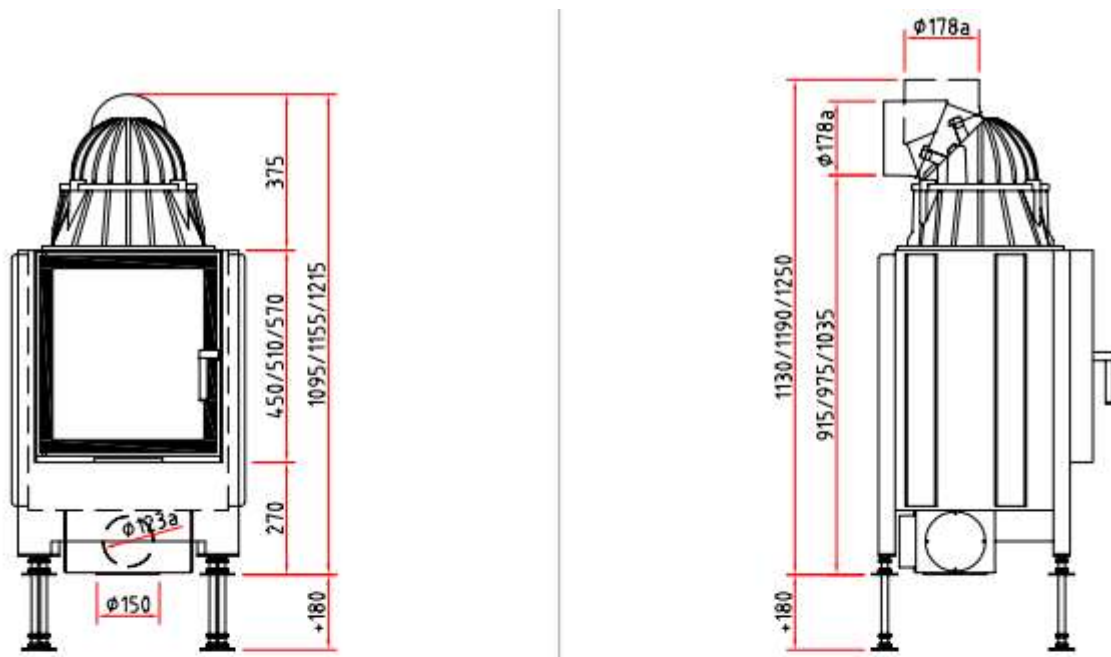

kr , - Pris peisnnsats m/glasshøyde 45

kr , - Pris peisnnsats m/glasshøyde 51

kr , - Pris peisnnsats m/glasshøyde 57

- Standard farge brennkammer: Hvit
- Kristallglasstrykk
- Hengslet dør
- Tillegg/valg:
 - Pynteramme
 - Brannkammer i sort
 - Dobbelglass

Teknisk data:

- B*D*H, glass: 45*(45, 51 eller 57 cm)
- Effekt: 3,4 – 7,8 kW
- Vekt: 190 – 230 kg
- Røykrør dimensjon: Ø180 mm
- Friskluftstuss: Ø125 mm
- Energiklasse: A
- Virkningsgrad: 78%
- Avstand til brannmursplate, tak: 500 mm (A)
- Brannmursplate-tykkelse, min. krav: 60 mm (B)
- Avstand til brannmursplate, bak: 70 mm (C)
- Møbleringsavstand: 800 mm
- Min arealåpning luft, over innsats: 1260 cm² (D)
- Min arealåpning luft, under innsats: 1050cm² (E)

Ramme til Ekko:

Draufsicht M 1:10