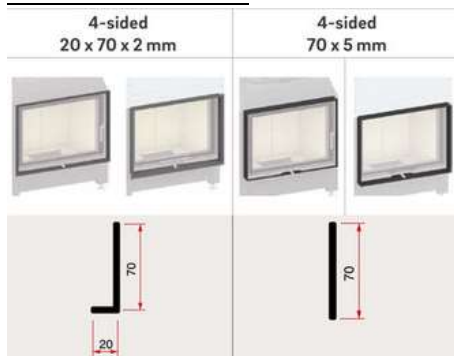

Ramme til Ekko: