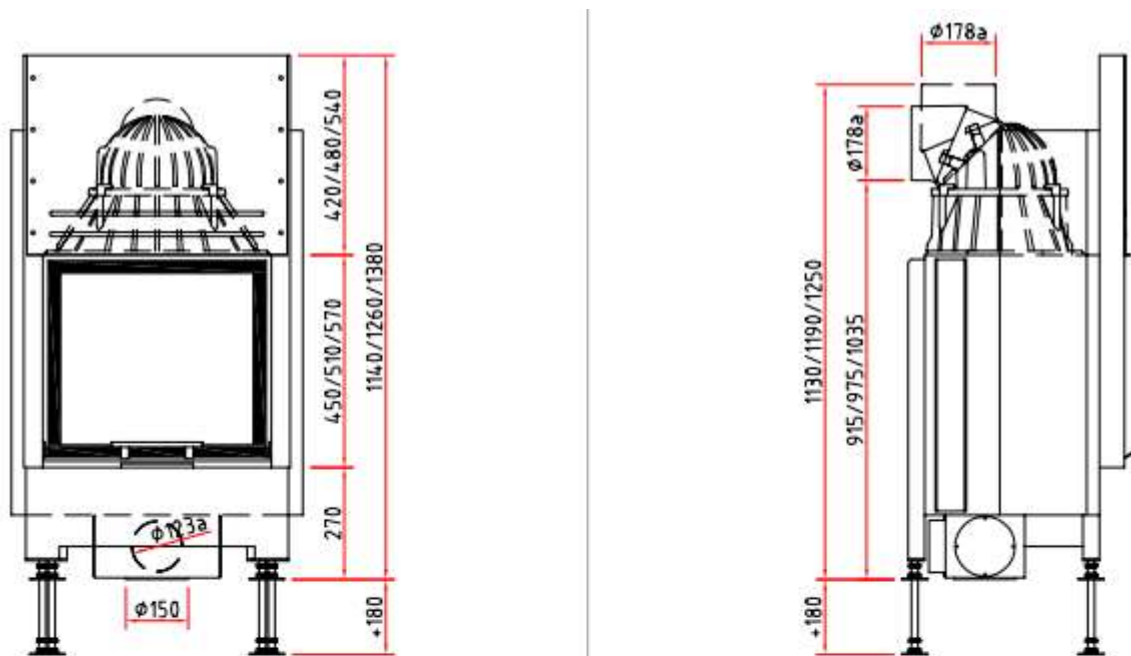

kr , - Pris peisinnsetts m/glasshøyde 45

kr , - Pris peisinnsetts m/glasshøyde 51

kr , - Pris peisinnsetts m/glasshøyde 57

- Standard farge brennkammer: Hvit
- Kristallglasstrykk
- Heve-senkedør
- Tillegg/valg:
 - Pynteramme
 - Brannkammer i sort
 - Dobbelglass

Teknisk data:

- B*D*H, glass: 55*(45, 51 eller 57 cm)
- Effekt: 3,4 – 7,8 kW
- Vekt: 200 – 240 kg
- Røykrør dimensjon: Ø180 mm
- Friskluftstuss: Ø125 mm
- Energiklasse: A+
- Virkningsgrad: 80%
- Avstand til brannmursplate, tak: 500 mm (A)
- Brannmursplate-tykkelse, min. krav: 60 mm (B)
- Avstand til brannmursplate, bak: 70 mm (C)
- Møbleringsavstand: 800 mm
- Min arealåpning luft, over innsats: 1180 cm² (D)
- Min arealåpning luft, under innsats: 980cm² (E)

Ramme til Ekko:

Draufsicht M 1:10