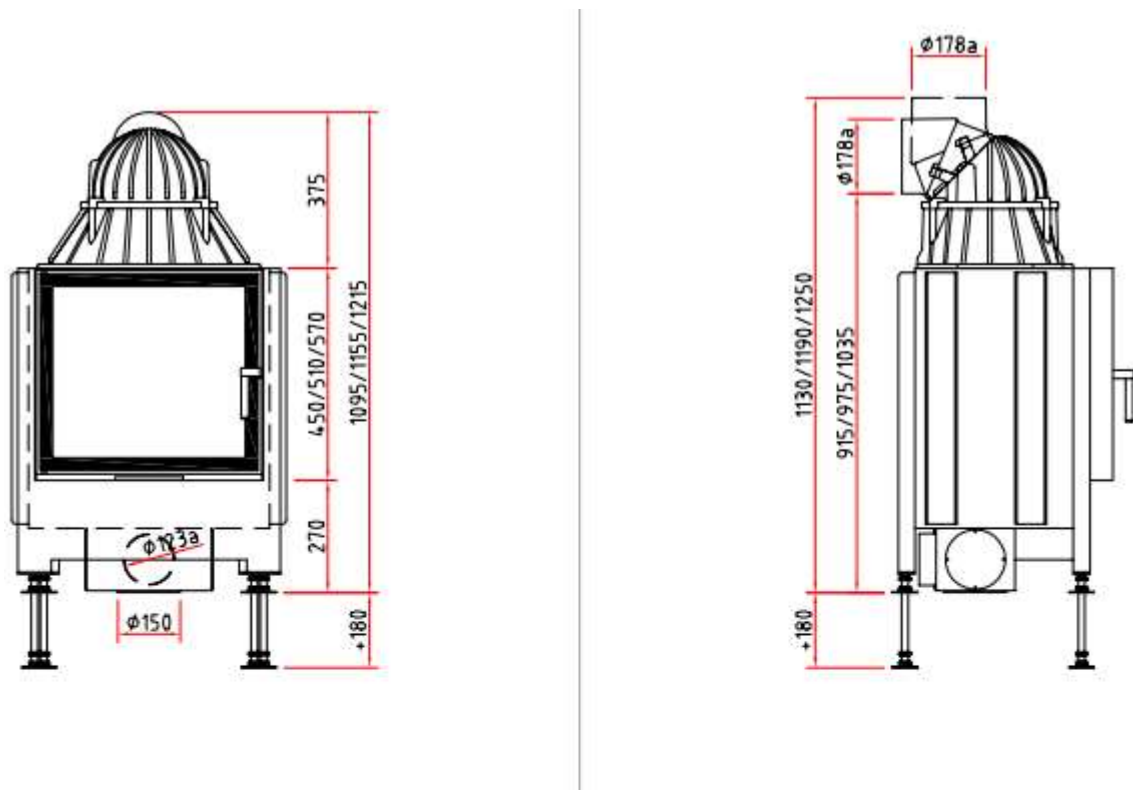

kr , - Pris peisnnsats m/glasshøyde 45

kr , - Pris peisnnsats m/glasshøyde 51

kr , - Pris peisnnsats m/glasshøyde 57

- Standard farge brennkammer: Hvit
- Kristallglasstrykk
- Hengslet dør
- Tillegg/valg:
  - Pynteramme
  - Brannkammer i sort
  - Dobbelglass

### Teknisk data:

- B\*D\*H, glass: 55\*(45, 51 eller 57 cm)
- Effekt: 3,4 – 7,8 kW
- Vekt: 200 – 240 kg
- Røykrør dimensjon: Ø180 mm
- Friskluftstuss: Ø125 mm
- Energiklasse: A+
- Virkningsgrad: 80%
- Avstand til brannmursplate, tak: 500 mm (A)
- Brannmursplate-tykkelse, min. krav: 60 mm (B)
- Avstand til brannmursplate, bak: 70 mm (C)
- Møbleringsavstand: 800 mm
- Min arealåpning luft, over innsats: 1180 cm<sup>2</sup> (D)
- Min arealåpning luft, under innsats: 980cm<sup>2</sup> (E)

### Ramme til Ekko:

Draufsicht M 1:10