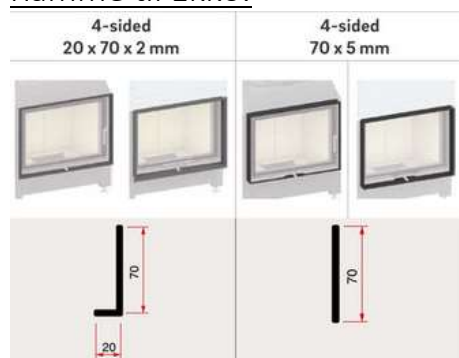

Ramme til Ekko: