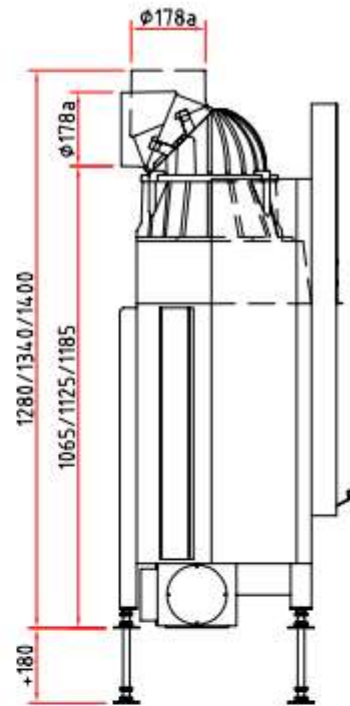

kr , - Pris peisnnsats m/glasshøyde 45

kr , - Pris peisnnsats m/glasshøyde 51

kr , - Pris peisnnsats m/glasshøyde 57

- Standard farge brennkammer: Hvit
- Kristallglasstrykk
- Heve-senkedør
- Tillegg/valg:
 - Pynteramme
 - Brannkammer i sort
 - Dobbelglass

Teknisk data:

- B*D*H, glass: 67*(45, 51 eller 57 cm)
- Effekt: 3,2 – 10,9 kW
- Vekt: 220 – 260 kg
- Røykrør dimensjon: Ø180 mm
- Friskluftstuss: Ø125 mm
- Energiklasse: A
- Virkningsgrad: 78%
- Avstand til brannmursplate, tak: 500 mm (A)
- Brannmursplate-tykkelse, min. krav: 60 mm (B)
- Avstand til brannmursplate, bak: 90 mm (C)
- Møbleringsavstand: 800 mm
- Min arealåpning luft, over innsats: 1520 cm² (D)
- Min arealåpning luft, under innsats: 1260cm² (E)

Ramme til Ekko:

Draufsicht M 1:10