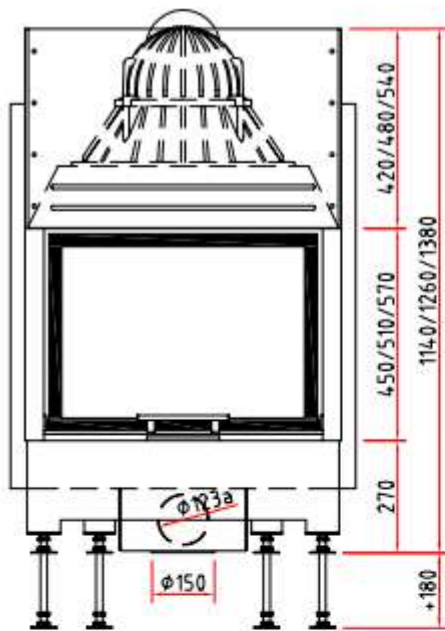

kr , - Pris peisnnsats m/glasshøyde 45

kr , - Pris peisnnsats m/glasshøyde 51

kr , - Pris peisnnsats m/glasshøyde 57

- Standard farge brennkammer: Hvit
- Kristallglasstrykk
- Heve-senkedør
- Tillegg/valg:
 - Pynteramme
 - Brannkammer i sort
 - Dobbelglass

Teknisk data:

- B*D*H, glass: 67*(45, 51 eller 57 cm)
- Effekt: 3,2 – 10,9 kW
- Vekt: 220 – 260 kg
- Røykrør dimensjon: Ø180 mm
- Friskluftstuss: Ø125 mm
- Energiklasse: A
- Virkningsgrad: 78%
- Avstand til brannmursplate, tak: 500 mm (A)
- Brannmursplate-tykkelse, min. krav: 60 mm (B)
- Avstand til brannmursplate, bak: 90 mm (C)
- Møbleringsavstand: 800 mm
- Min arealåpning luft, over innsats: 1520 cm² (D)
- Min arealåpning luft, under innsats: 1260cm² (E)

Ramme til Ekko:

Draufsicht M 1:10