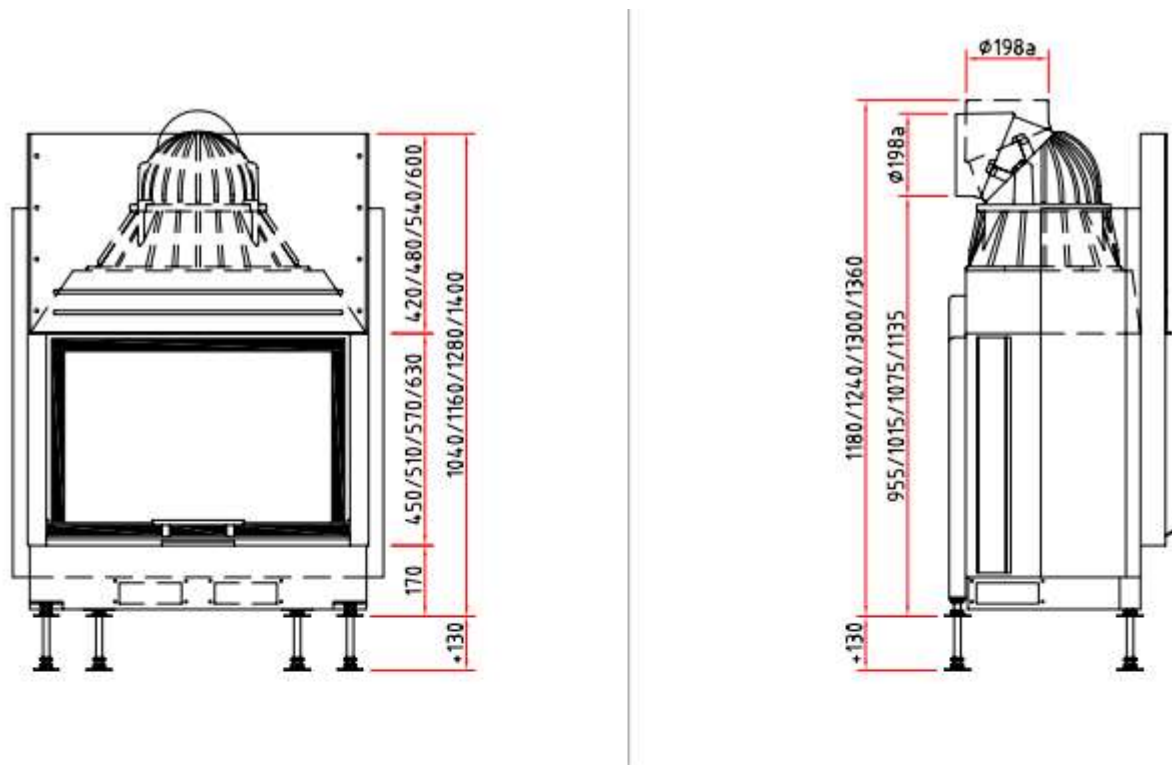

kr , - Pris peisnnsats m/glasshøyde 45

kr , - Pris peisnnsats m/glasshøyde 51

kr , - Pris peisnnsats m/glasshøyde 57

- Standard farge brennkammer: Hvit
- Kristallglasstrykk
- Heve-senkedør
- Tillegg/valg:
  - Pynteramme
  - Brannkammer i sort
  - Dobbelglass

### Teknisk data:

- B\*D\*H, glass: 73\*(45, 51 eller 57 cm)
- Effekt: 3,2 – 10,9 kW
- Vekt: 230 – 290 kg
- Røykrør dimensjon: Ø200 mm
- Friskluftstuss: Ø150 mm
- Energiklasse: A
- Virkningsgrad: 78%
- Avstand til brannmursplate, tak: 500 mm (A)
- Brannmursplate-tykkelse, min. krav: 60 mm (B)
- Avstand til brannmursplate, bak: 90 mm (C)
- Møbleringsavstand: 800 mm
- Min arealåpning luft, over innsats: 1410 cm<sup>2</sup> (D)
- Min arealåpning luft, under innsats: 1170cm<sup>2</sup> (E)

### Ramme til Ekko:

Draufsicht M 1:10