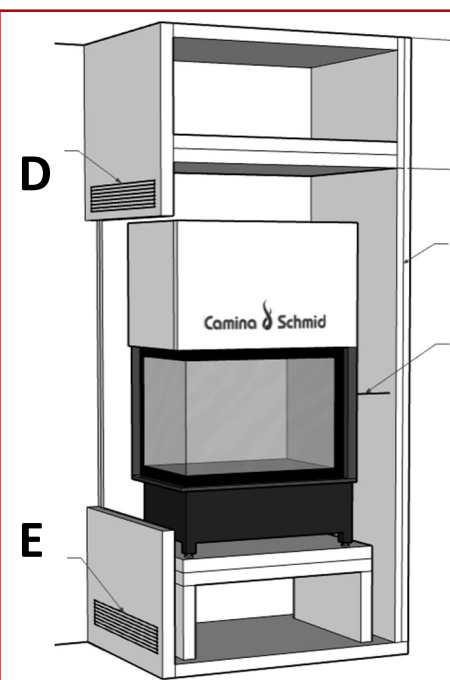

kr , - Pris peisnnsats m/glasshøyde 45

kr , - Pris peisnnsats m/glasshøyde 51

kr , - Pris peisnnsats m/glasshøyde 57

- Standard farge brennkammer: Hvit
- Kristallglasstrykk
- Heve-senkedør
- Tillegg/valg:
  - Pynteramme
  - Brannkammer i sort
  - Dobbelglass

### Teknisk data:

- B\*D\*H, glass: 73\*(45, 51 eller 57 cm)
- Effekt: 3,2 – 10,9 kW
- Vekt: 230 – 290 kg
- Røykrør dimensjon: Ø200 mm
- Friskluftstuss: Ø150 mm
- Energiklasse: A
- Virkningsgrad: 78%
- Avstand til brannmursplate, tak: 500 mm (A)
- Brannmursplate-tykkelse, min. krav: 60 mm (B)
- Avstand til brannmursplate, bak: 90 mm (C)
- Møbleringsavstand: 800 mm
- Min arealåpning luft, over innsats: 1410 cm<sup>2</sup> (D)
- Min arealåpning luft, under innsats: 1170cm<sup>2</sup> (E)

### Ramme til Ekko:

Draufsicht M 1:10