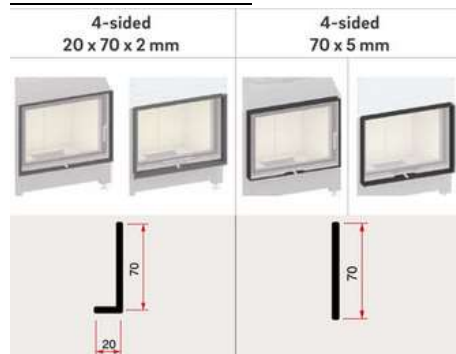

Ramme til Ekko: