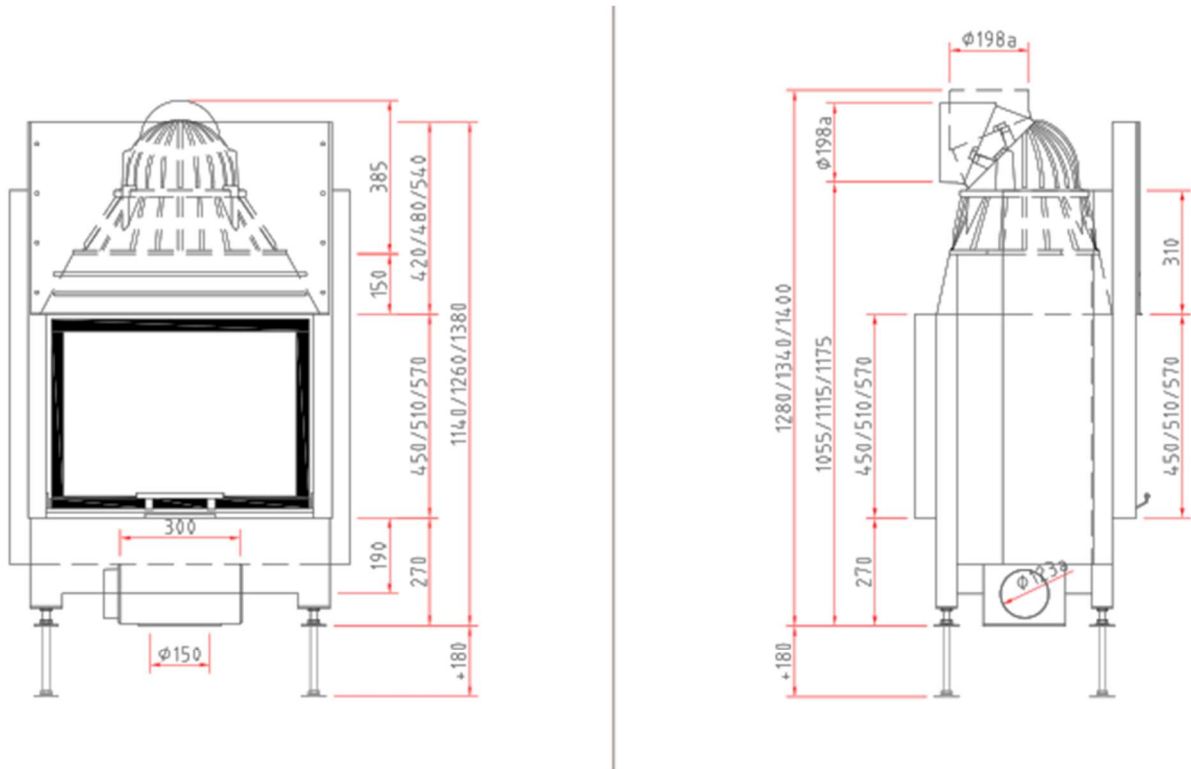

kr , - Pris peisinnsetts m/glasshøyde 45

kr , - Pris peisinnsetts m/glasshøyde 51

kr , - Pris peisinnsetts m/glasshøyde 57

- Standard farge brennkammer: Hvit
- Kristallglasstrykk
- Heve-senkedør
- Tillegg/valg:
 - Pynteramme
 - Brannkammer i sort
 - Dobbelglass

Teknisk data:

- B*D*H, glass: 67*(45, 51 eller 57 cm)
- Effekt: 3,2 – 10,9 kW
- Vekt: 220 – 280 kg
- Røykrør dimensjon: Ø200 mm
- Friskluftstuss: Ø125 mm
- Energiklasse: A
- Virkningsgrad: 78%
- Avstand til brannmursplate, tak: 500 mm (A)
- Brannmursplate-tykkelse, min. krav: 60 mm (B)
- Avstand til brannmursplate, bak: 90 mm (C)
- Møbleringsavstand: 800 mm
- Min arealåpning luft, over innsats: 1080 cm² (D)
- Min arealåpning luft, under innsats: 900cm² (E)

Ramme til Ekko:

Draufsicht M 1:10