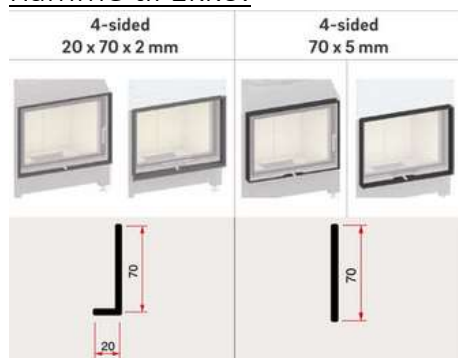

Ramme til Ekko: