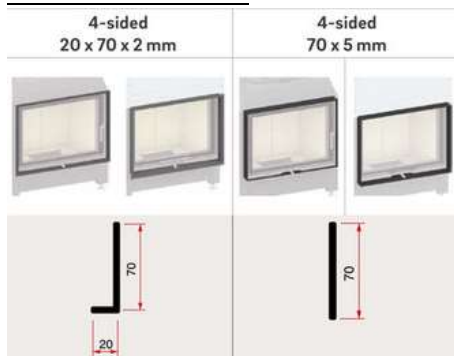

kr , - Pris peisinnsetts m/glasshøyde 45

kr , - Pris peisinnsetts m/glasshøyde 51

kr , - Pris peisinnsetts m/glasshøyde 57

- Standard farge brennkammer: Hvit
- Kristallglasstrykk
- Sidehengslet-dør
- Tillegg/valg:
  - Pynteramme
  - Brannkammer i sort
  - Dobbelglass

### Teknisk data:

- B\*D\*H, glass: 67\*(45, 51 eller 57 cm)
- Effekt: 3,2 – 10,9 kW
- Vekt: 220 – 280 kg
- Røykrør dimensjon: Ø200 mm
- Friskluftstuss: Ø125 mm
- Energiklasse: A
- Virkningsgrad: 78%
- Avstand til brannmursplate, tak: 500 mm (A)
- Brannmursplate-tykkelse, min. krav: 60 mm (B)
- Avstand til brannmursplate, bak: 90 mm (C)
- Møbleringsavstand: 800 mm
- Min arealåpning luft, over innsats: 1080 cm<sup>2</sup> (D)
- Min arealåpning luft, under innsats: 900cm<sup>2</sup> (E)

### Ramme til Ekko:

**Draufsicht M 1:10**