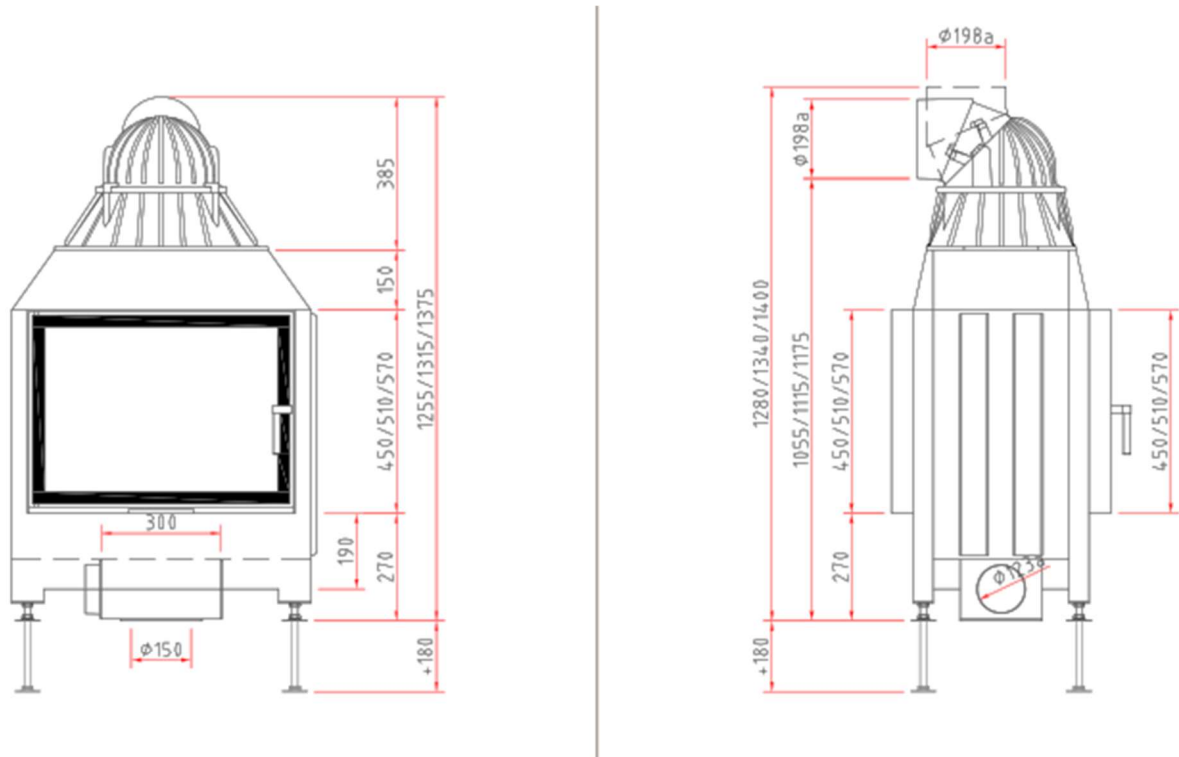

kr , - Pris peisinnsetts m/glasshøyde 45

kr , - Pris peisinnsetts m/glasshøyde 51

kr , - Pris peisinnsetts m/glasshøyde 57

- Standard farge brennkammer: Hvit
- Kristallglasstrykk
- Sidehengslet-dør
- Tillegg/valg:
  - Pynteramme
  - Brannkammer i sort
  - Dobbelglass

### Teknisk data:

- B\*D\*H, glass: 67\*(45, 51 eller 57 cm)
- Effekt: 3,2 – 10,9 kW
- Vekt: 220 – 280 kg
- Røykrør dimensjon: Ø200 mm
- Friskluftstuss: Ø125 mm
- Energiklasse: A
- Virkningsgrad: 78%
- Avstand til brannmursplate, tak: 500 mm (A)
- Brannmursplate-tykkelse, min. krav: 60 mm (B)
- Avstand til brannmursplate, bak: 90 mm (C)
- Møbleringsavstand: 800 mm
- Min arealåpning luft, over innsats: 1080 cm<sup>2</sup> (D)
- Min arealåpning luft, under innsats: 900cm<sup>2</sup> (E)

### Ramme til Ekko:

**Draufsicht M 1:10**