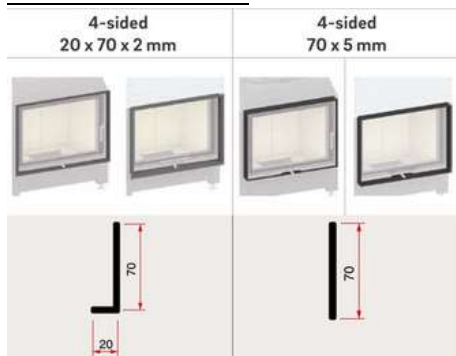

Ramme til Ekko: