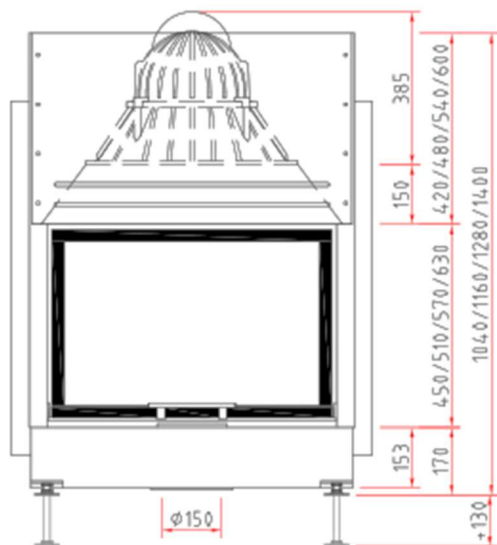

kr , - Pris peisinnsetts m/glasshøyde 45

kr , - Pris peisinnsetts m/glasshøyde 51

kr , - Pris peisinnsetts m/glasshøyde 57

- Standard farge brennkammer: Hvit
- Kristallglasstrykk
- Heve-senkedør
- Tillegg/valg:
  - Pynteramme
  - Brannkammer i sort
  - Dobbelglass

**Teknisk data:**

- B\*D\*H, glass: 73\*(45, 51 eller 57 cm)
- Effekt: 3,2 – 10,9 kW
- Vekt: 230 – 290 kg
- Røykrør dimensjon: Ø200 mm
- Friskluftstuss: Ø150 mm
- Energiklasse: A
- Virkningsgrad: 78%
- Avstand til brannmursplate, tak: 500 mm (A)
- Brannmursplate-tykkelse, min. krav: 60 mm (B)
- Avstand til brannmursplate, bak: 90 mm (C)
- Møbleringsavstand: 800 mm
- Min arealåpning luft, over innsats: 1080 cm<sup>2</sup> (D)
- Min arealåpning luft, under innsats: 900cm<sup>2</sup> (E)

### Ramme til Ekko:

Draufsicht M 1:10