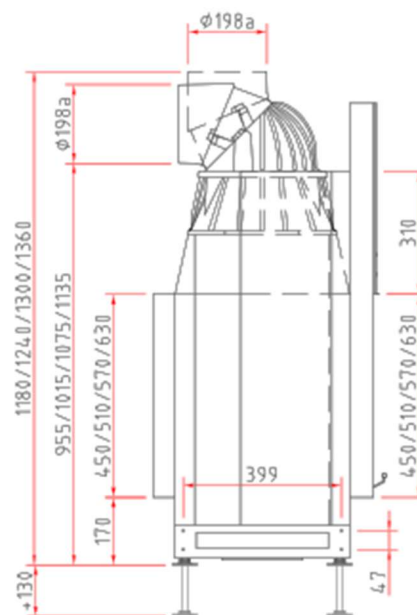

kr , - Pris peisinnsetts m/glasshøyde 45

kr , - Pris peisinnsetts m/glasshøyde 51

kr , - Pris peisinnsetts m/glasshøyde 57

- Standard farge brennkammer: Hvit
- Kristallglasstrykk
- Heve-senkedør
- Tillegg/valg:
  - Pynteramme
  - Brannkammer i sort
  - Dobbelglass

**Teknisk data:**

- B\*D\*H, glass: 73\*(45, 51 eller 57 cm)
- Effekt: 3,2 – 10,9 kW
- Vekt: 230 – 290 kg
- Røykrør dimensjon: Ø200 mm
- Friskluftstuss: Ø150 mm
- Energiklasse: A
- Virkningsgrad: 78%
- Avstand til brannmursplate, tak: 500 mm (A)
- Brannmursplate-tykkelse, min. krav: 60 mm (B)
- Avstand til brannmursplate, bak: 90 mm (C)
- Møbleringsavstand: 800 mm
- Min arealåpning luft, over innsats: 1080 cm<sup>2</sup> (D)
- Min arealåpning luft, under innsats: 900cm<sup>2</sup> (E)

### Ramme til Ekko:

Draufsicht M 1:10