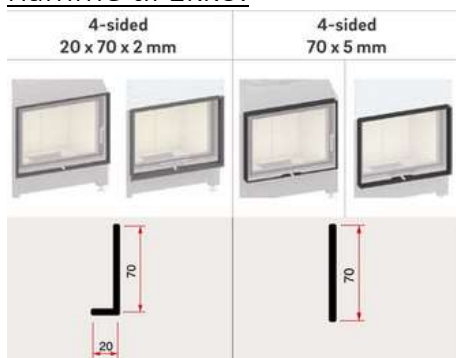

Ramme til Ekko: