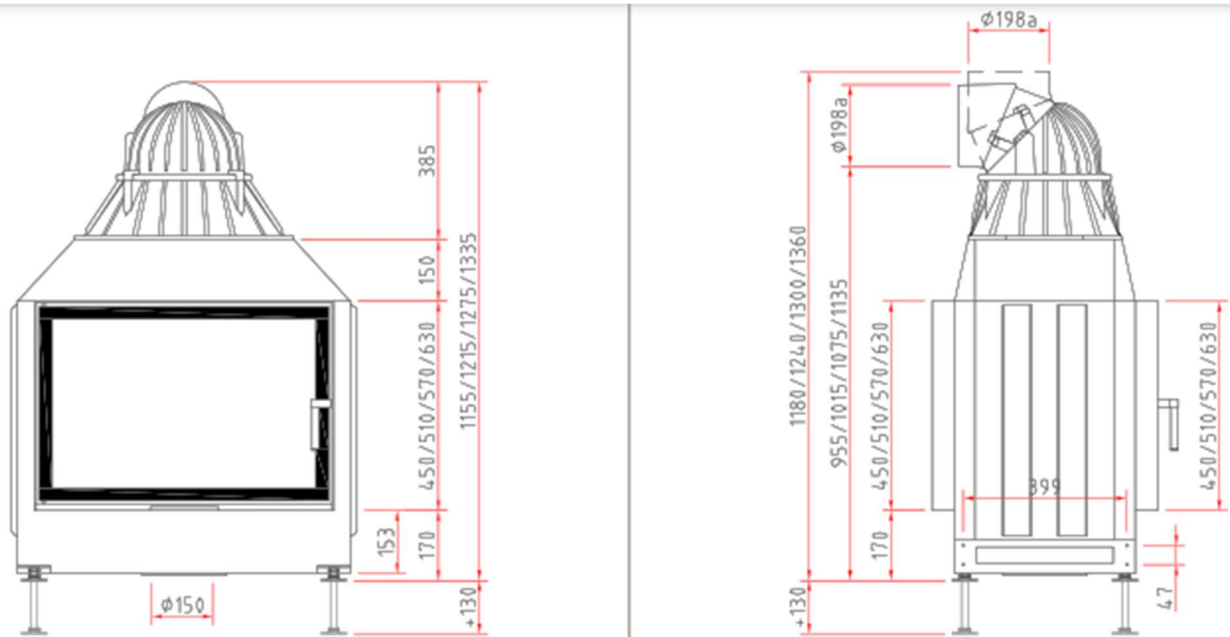

kr , - Pris peisnnsats m/glasshøyde 45

kr , - Pris peisnnsats m/glasshøyde 51

kr , - Pris peisnnsats m/glasshøyde 57

- Standard farge brennkammer: Hvit
- Kristallglasstrykk
- Sidehengslet-dør
- Tillegg/valg:
 - Pynteramme
 - Brannkammer i sort
 - Dobbelglass

Teknisk data:

- B*D*H, glass: 73*(45, 51 eller 57 cm)
- Effekt: 3,2 – 10,9 kW
- Vekt: 230 – 290 kg
- Røykrør dimensjon: Ø200 mm
- Friskluftstuss: Ø150 mm
- Energiklasse: A
- Virkningsgrad: 78%
- Avstand til brannmursplate, tak: 500 mm (A)
- Brannmursplate-tykkelse, min. krav: 60 mm (B)
- Avstand til brannmursplate, bak: 90 mm (C)
- Møbleringsavstand: 800 mm
- Min arealåpning luft, over innsats: 1080 cm² (D)
- Min arealåpning luft, under innsats: 900cm² (E)

Ramme til Ekko:

Draufsicht M 1:10